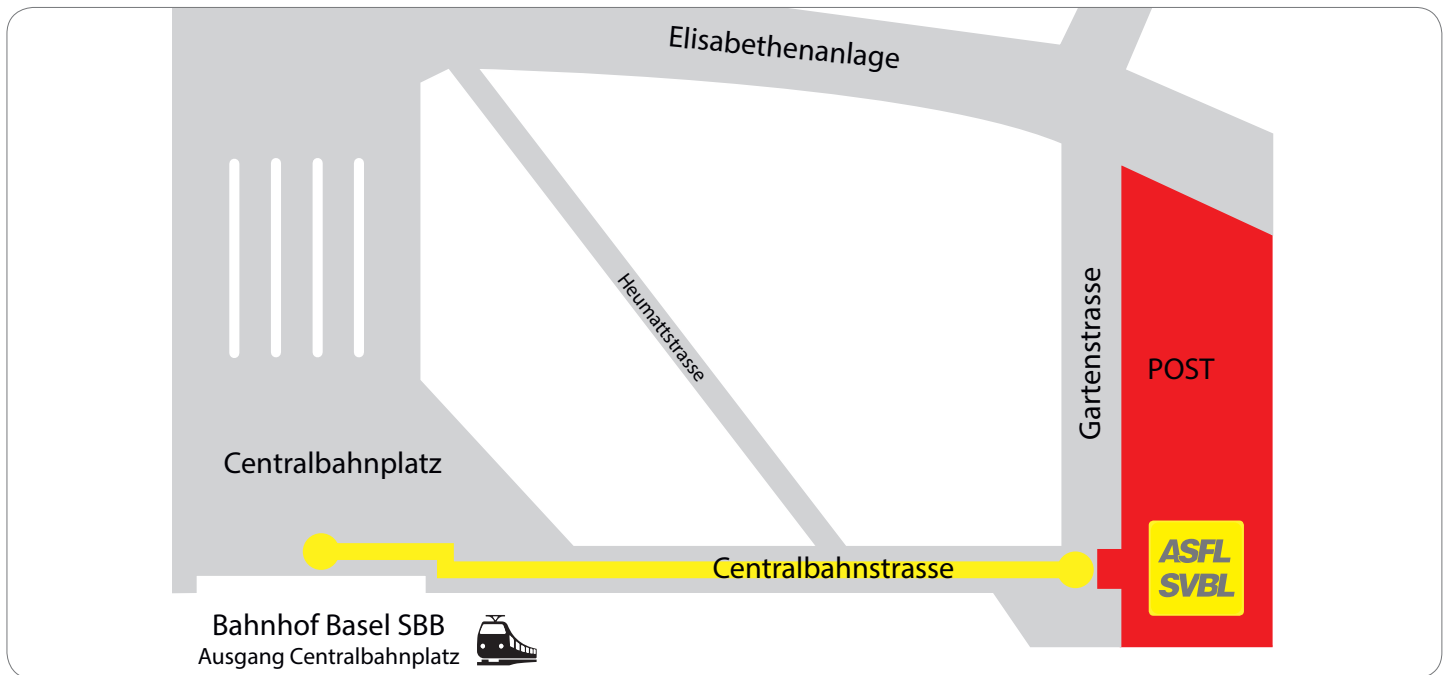

# Wegbeschreibung Standort Basel

## Anreise mit öffentlichen Verkehrsmitteln (SBB)

- Ankunft Bahnhof Basel SBB, Ausgang Richtung Centralbahnplatz
- Zu Fuss rechts: Centralbahnstrasse bis zum roten Post-Gebäude
- Durch die Post-Passage beim Kebap-Imbiss vorbei, nach dem Kiosk die Treppe nach oben nehmen und links gleich nochmals die Treppe hoch. Auf der rechten Seite befindet sich die Loge (Personeneingang)

## Anreise mit dem Auto

- Autobahnausfahrt Basel City/Bahnhof/Beschilderung Post Parking oder Parking SBB
- Einfahrt Gartenstrasse, nicht in das Centralbahnparking fahren! Um die Einfahrt des Centralbahnparkings fahren (es darf nicht vorher links abgebogen werden, ist nur für LKW erlaubt) und dann rechts in das Post Parking abbiegen.
- Zur Orientierung:  
BIZ = Bank für Internationalen Zahlungsausgleich (markanter brauner Turm)
- Parkplätze sind im Gebäude der Post verfügbar